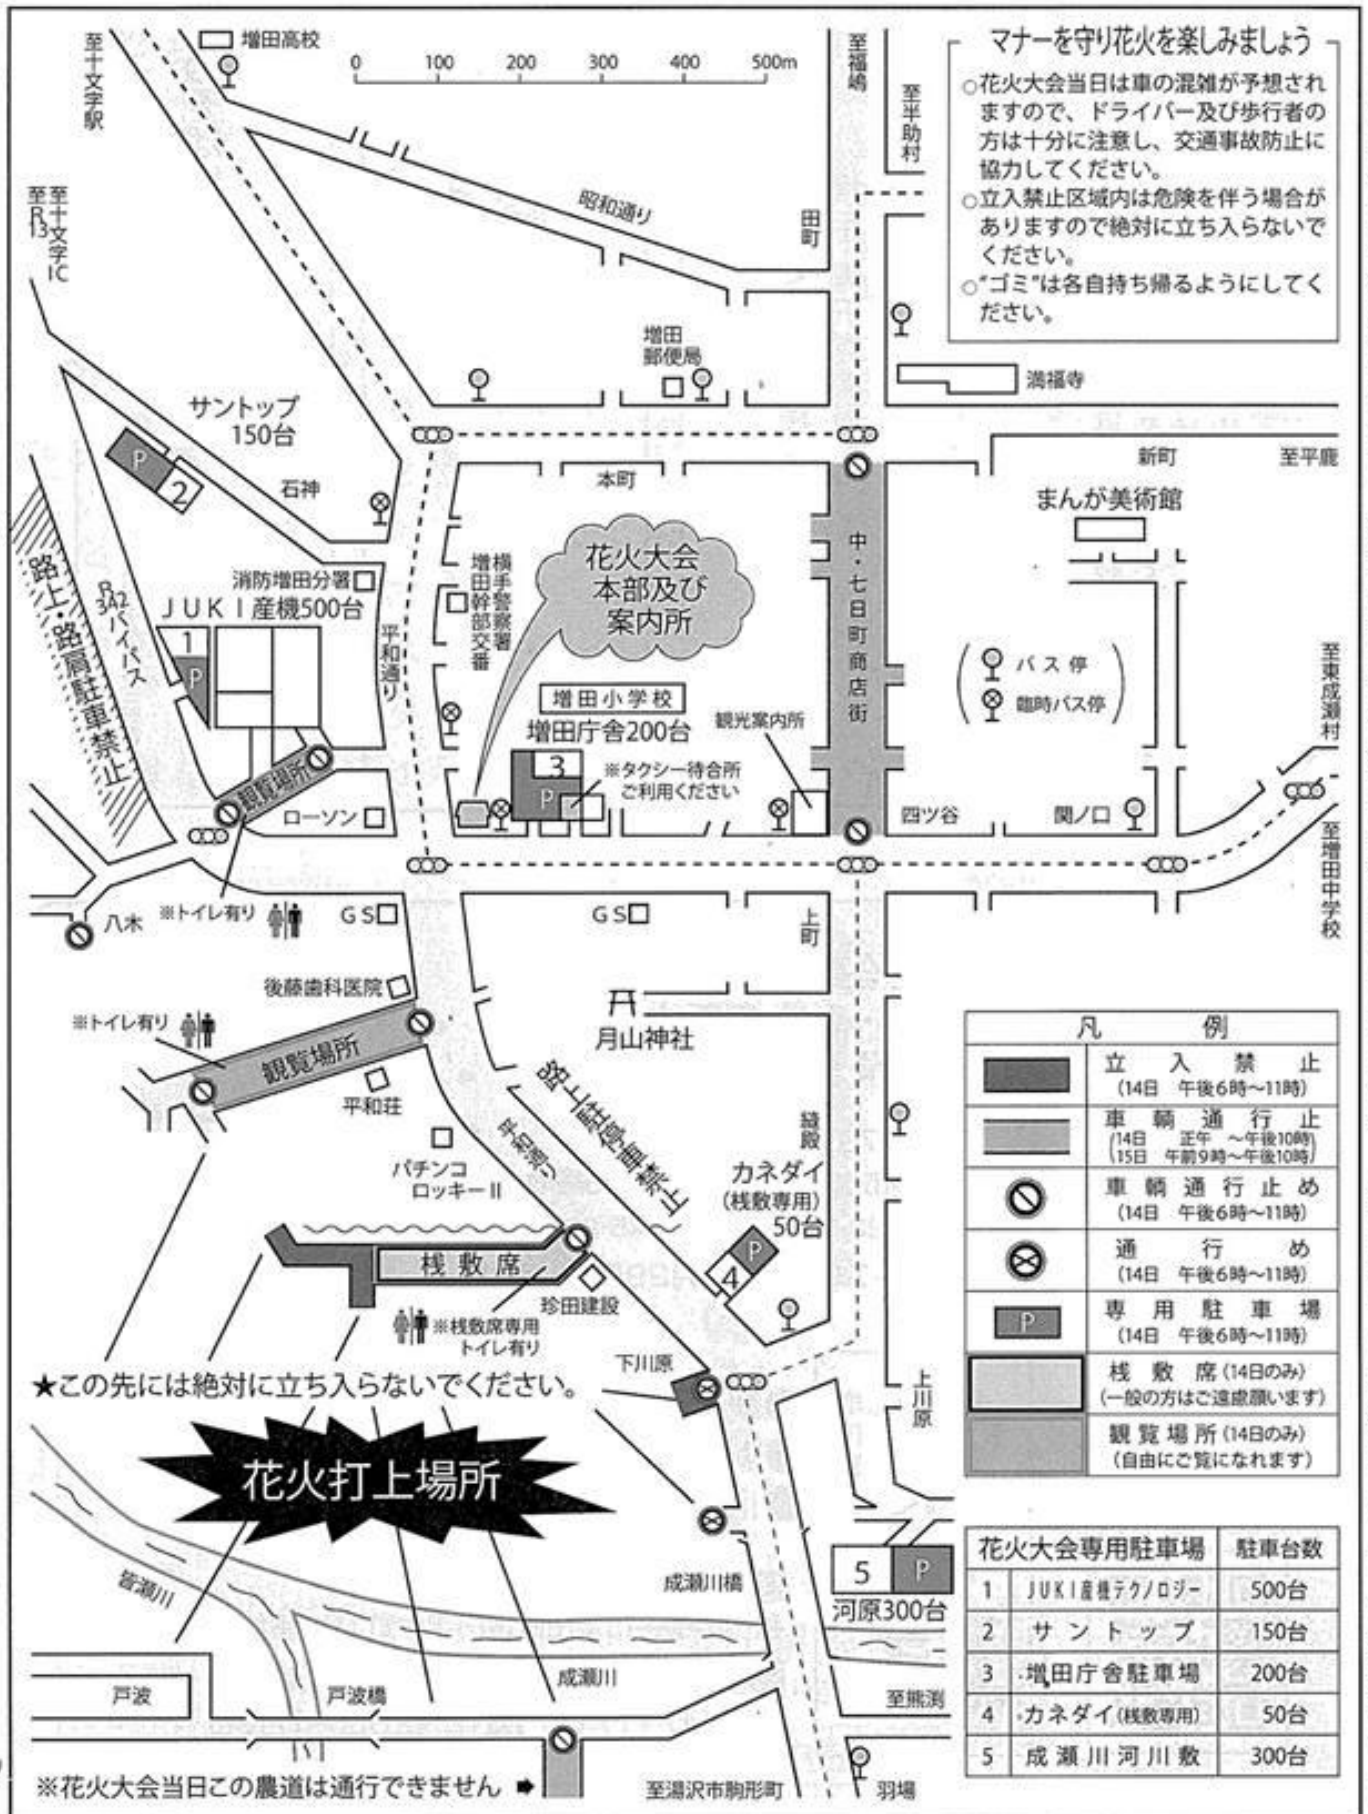

# 平成29年 第94回花火大会及び祭典交通規制略図

○花火大会 9月14日(雨天順延) ○祭典 9月14日~15日

マナーを守り花火を楽しみましょう  
 ○花火大会当日は車の混雑が予想されますので、ドライバー及び歩行者の方は十分に注意し、交通事故防止に協力してください。  
 ○立入禁止区域内は危険を伴う場合がありますので絶対に立ち入らないでください。  
 ○"ゴミ"は各自持ち帰るようにしてください。

凡 例	
	立入禁止 (14日 午後6時~11時)
	車輛通行止 (14日 正午~午後10時) (15日 午前9時~午後10時)
	車輛通行止め (14日 午後6時~11時)
	通行止め (14日 午後6時~11時)
	専用駐車場 (14日 午後6時~11時)
	栈敷席(14日のみ) (一般の方はご遠慮願います)
	観覧場所(14日のみ) (自由にご覧になれます)

花火大会専用駐車場	駐車台数
1 JUKI産機テクノロジー	500台
2 サントップ	150台
3 増田庁舎駐車場	200台
4 カネダイ(栈敷専用)	50台
5 成瀬川河川敷	300台

◎駐車場が大変混雑しますので、現地係員の指示に従って車を移動してください。◎打上場所、観覧場所ではドローン飛行禁止です。